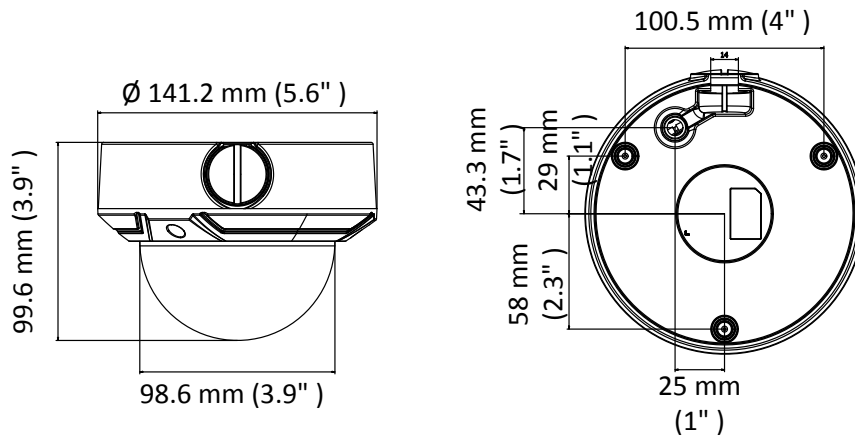

Protokolle	TCP/IP, ICMP, HTTP, HTTPS, FTP, DHCP, DNS, DDNS, RTP, RTSP, RTCP, NTP, UPnP, SMTP, IGMP, 802.1X, QoS, IPv6, UDP, Bonjour
Allgemeine Funktionen	“One-Key Reset”, Anti-flimmern, Herzschlag, Spiegeln, Passwortschutz, Privatzone Maske, Wasserzeichen
API	ONVIF (PROFIL S, PROFIL G), ISAPI
Gleichzeitige Liveansicht	Bis zu 6 Kanäle
Benutzer/Host	Bis zu 32 Benutzer 3 levels: Administrator, Operator und Benutzer
Client Software	iVMS-4200, iVMS-4500, iVMS-5200
Web Browser	IE8+, Chrome 31.0-44, Firefox 30.0-51, Safari 8.0+
Schnittstellen	
Kommunikationsschnittstelle	1 RJ45 10M/100M selbst einstellender Ethernet Port
Videoausgang (ohne -Z)	1Vp-p Komposit Ausgang (75 Ω/BNC)
Allgemeines	
Betriebsbedingungen	-30 °C bis 50 °C (-22 °F bis 122 °F), Luftfeuchtigkeit: 95% oder weniger (nicht kondensierend)
Spannungsversorgung	12 VDC ± 25%, 5.5 mm Koaxial Stromstecker PoE (802.3af, Klasse 3)
Leistungsaufnahme und Strom	-Z: 12 VDC, 0.8 A, Max: 10 W; PoE: (802.3af, 36 V bis 57 V), 0.4 A bis 0.2 A, Max: 12 W -V: 12 VDC, 0.5 A, Max: 6 W; PoE: (802.3af, 36 V bis 57 V), 0.3 A bis 0.1 A, Max: 8 W
Schutzklasse	IP67, IK10
Material	Metall & Kunststoff
Abmessungen	Kamera: Ø 141.2 mm × 99.6 mm (Ø 5.6" × 3.9") Mit Verpackung: 140 mm × 140 mm × 154 mm (5.5" × 5.5" × 6.1")
Gewicht	Kamera: etwa 830 g (1.8 lb.) Mit Verpackung: etwa 1070 g (2.4 lb.)

Verfügbare Modelle

HWI-D620H-V (2.8 mm bis 12 mm), HWI-D620H-Z (2.8 mm bis 12 mm)

Abmessungen

Zubehör

DS-1227ZJ
Deckenhalterung unterputz

DS-1273ZJ-135
Wandhalterung

DS-1273ZJ-135B
Wandhalterung mit
Anschlusskasten