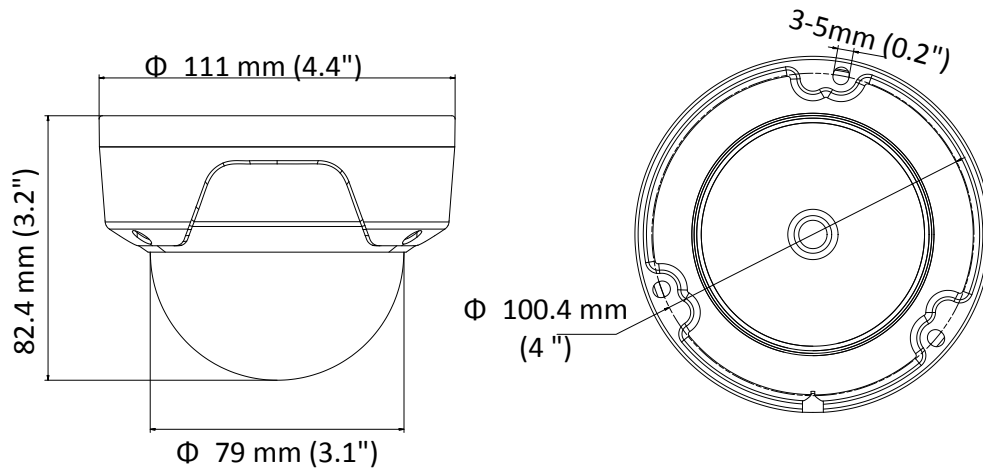

### Hauptmerkmale

- 1/2.8" Progressive Scan CMOS
- 1920 × 1080@30fps
- 2.8 mm/4 mm fix Objektiv
- H.265+, H.265, H.264+, H.264
- Dual Stream
- 3D DNR
- Up bis 30m IR Reichweite
- PoE
- IP67, IK10

[www.hikvision.com](http://www.hikvision.com)

Benutzer/Host	Bis zu 32 Benutzer: 3 Ebenen: Administrator, Operator, und Benutzer
Client Software	iVMS-4200, Hik-Connect, iVMS-5200, iVMS-4500
Web Browser	IE8+, Chrome 31.0-44, Firefox 30.0-51, Safari 8.0+
<b>Schnittstelle</b>	
Kommunikationsschnittstelle	1 RJ45 10M/100M selbst einstellender Ethernet Port
<b>Allgemeines</b>	
Betriebsbedingungen	-30 °C bis 50 °C (-22 °F bis 122 °F), Luftfeuchtigkeit: 95% oder weniger (nicht kondensierend)
Spannungsversorgung	12 VDC ± 25%, 5.5 mm Koaxial Netzstecker PoE (802.3af, Klasse 3)
Leistungsaufnahme und Strom	12 VDC, 0.4 A, Max: 5 W PoE: (802.3af, 36 V to 57 V), 0.2 A to 0.1 A, Max: 6.5 W
Schutzklasse	IP67, IK10
Material	Nicht -M Modell: Kuppel: Kunststoff, Frontblende: Kunststoff, Sockel: Metall -M Modell: Kuppel: Kunststoff, Frontblende: Metall, Sockel: Metall
Abmessungen	Kamera: Ø 111 mm × 82.4 mm (Ø 4.4" × 3.2") Mit Verpackung: 134 mm × 134 mm × 108 mm (5.3" × 5.3" × 4.3")
Gewicht	Nicht -M Modell: Kamera: etwa 410 g (0.9 lb.) Mit Verpackung: etwa 610 g (1.3 lb.) -M Modell: Kamera: etwa 453 g (1 lb.) Mit Verpackung: etwa 662 g (1.5 lb.)

## Abmessungen