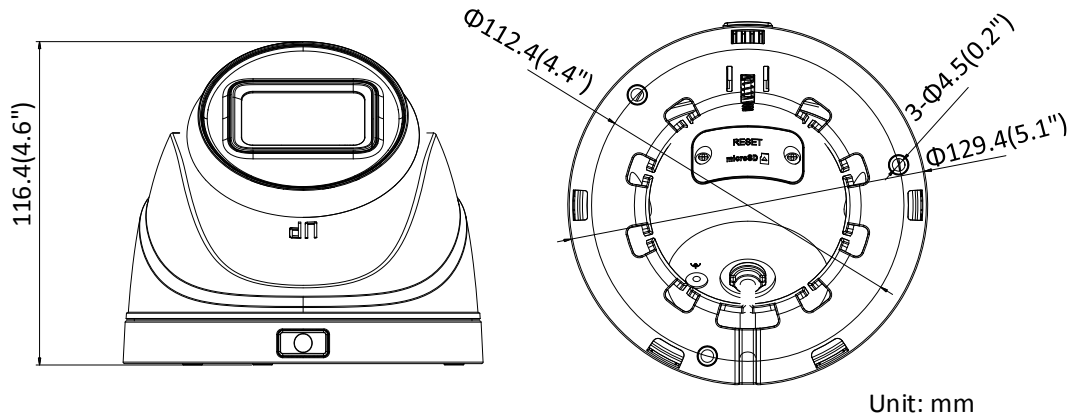

API	ONVIF (PROFIL S, PROFIL G), ISAPI
Gleichzeitige Liveansicht	Bis zu 6 Kanäle
Benutzer/Host	Up to 32 users 3 levels: Administrator, Operator, and User
Client Software	iVMS-4200, Hik-Connect, iVMS-5200, iVMS-4500
Web Browser	IE8+, Chrome 31.0-44, Firefox 30.0-51, Safari 8.0+
<b>Schnittstelle</b>	
Kommunikationsschnittstelle	1 RJ45 10M/100M selbst einstellender Ethernet Port
On-Board Speicher	Eingebauter MicroSD/SDHC/SDXC Platz, Bis zu 128 GB
Reset Knopf	Ja
<b>Allgemeines</b>	
Betriebsbedingungen	-30 °C bis 50 °C (-22 °F bis 122 °F), Luftfeuchtigkeit: 95% oder weniger (nicht kondensierend)
Spannungsversorgung	12 VDC ± 25%, 5.5 mm koaxial Stromstecker PoE (802.3af, Klasse 3)
Leistungsaufnahme und Strom	12 VDC, 0.5 A, Max: 5 W PoE: (802.3af, 36 V bis 57 V), 0.2 A bis 0.1 A, Max: 6.5 W
Schutzklasse	IP67
Material	Kamera Gehäuse: Metall, Halterung: Kunststoff
Abmessungen	Kamera: Ø 129.4 mm × 116.4 mm (5.1" × 4.6") Mit Verpackung: Ø 170 mm × 150 mm (6.7" × 5.9")
Gewicht	Kamera: 560 g (1.2 lb.) Mit Verpackung : 850g (1.9 lb.)

## Abmessungen