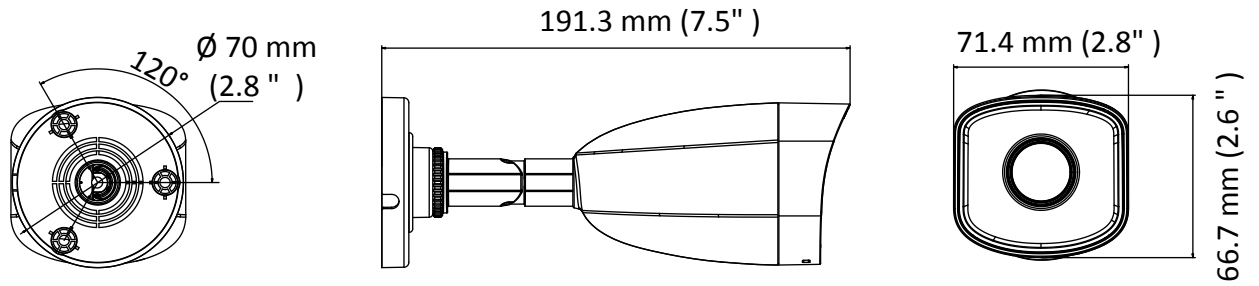

Abmessungen

Zubehör

Distributed by

HIKVISION®
HiWatch Series

Headquarters

No.555 Qianmo Road, Binjiang District,
Hangzhou 310051, China
T +86-571-8807-5998
overseasbusiness@hikvision.com

Hikvision USA
T +1-909-895-0400
sales.usa@hikvision.com

Hikvision Europe
T +31-23-55-42-770
info.eu@hikvision.com

Hikvision Middle East
T +971-4-8816086
salesme@hikvision.com

Hikvision Russia
T +7-495-669-67-99
saleru@hikvision.com

Hikvision India
T +91-22-28469900
sales@pramahikvision.com

Hikvision Italy
T +39-0438-6902
info.it@hikvision.com

Hikvision France
T +33(0)1-85-330-450
info.fr@hikvision.com

Hikvision Spain
T +34-91-737-16-55
info.es@hikvision.com

Hikvision Poland
T +48-22-460-01-50
poland@hikvision.com

Hikvision UK
T +01628-902140
support.uk@hikvision.com

Hikvision Singapore
T +65-6684-4718
sg@hikvision.com

Hikvision Oceania
T +61-2-8599-4233
salesau@hikvision.com

Hikvision Canada
T +1-909-895-0400
sales.usa@hikvision.com

Hikvision Korea
T +82-31-731-8841
sales.korea@hikvision.com

Hikvision Brazil
T +55 11 3318-0050
Latam.support@hikvision.com

Hikvision Africa
T +27 (11) 0351172
sale.africa@hikvision.com

Hikvision Hong Kong
T +852-2151-1761