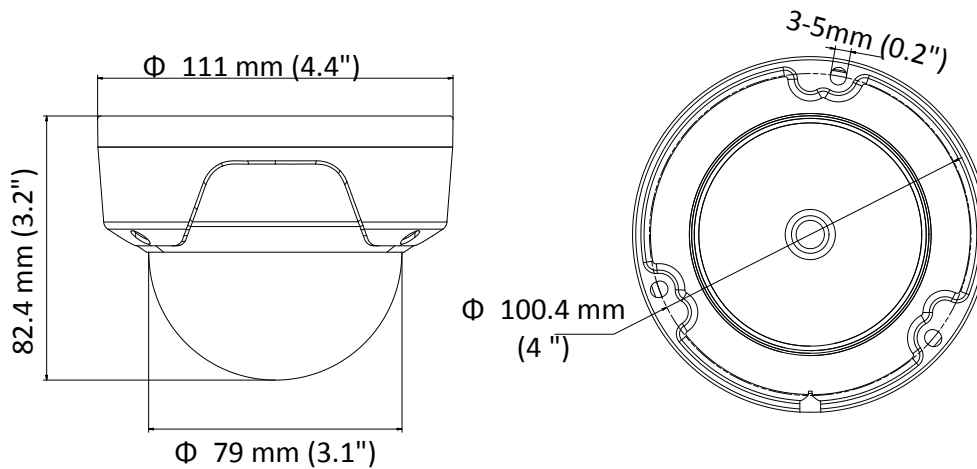

Gleichzeitiges Liveview	Bis zu 6 Kanäle
Benutzer/Host	Bis zu 32 Benutzer: 3 Ebenen: Administrator, Operator, und Benutzer
Client Software	iVMS-4200, Hik-Connect, iVMS-5200, iVMS-4500
Web Browser	IE8+, Chrome 31.0-44, Firefox 30.0-51, Safari 8.0+
<b>Schnittstelle</b>	
Kommunikationsschnittstelle	1 RJ45 10M/100M selbst einstellender Ethernet Port
Reset Knopf	Ja
<b>Algemeines</b>	
Betriebsbedingungen	-30 °C bis 50 °C (-22 °F bis 122 °F), Luftfeuchtigkeit: 95% oder weniger (nicht kondensierend)
Spannungsversorgung	12 VDC ± 25%, 5.5 mm Koaxial Netzstecker PoE (802.3af, Klasse 3)
Leistungsaufnahme und Strom	12 VDC, 0.5 A, Max: 5.5 W PoE: (802.3af, 36 V bis 57 V), 0.2 A bis 0.1 A, Max: 7 W
Schutzklasse	IP67, IK10
Material	Nicht –M Modell: Kuppel: Kunststoff, Frontblende: Kunststoff, Sockel: Metall –M Modell: Kuppel: Kunststoff, Frontblende: Metall, Sockel: Metall
Abmessungen	Kamera: Ø 111 mm × 82.4 mm (Ø 4.4" × 3.2") Mit Verpackung: 134 mm × 134 mm × 108 mm (5.3" × 5.3" × 4.3")
Gewicht	Nicht –M Modell: Kamera: etwa 410 g (0.9 lb.) Mit Verpackung: etwa 610 g (1.3 lb.) –M Modell: Kamera: etwa 453 g (1 lb.) Mit Verpackung: etwa 662 g (1.5 lb.)

## Abmessungen