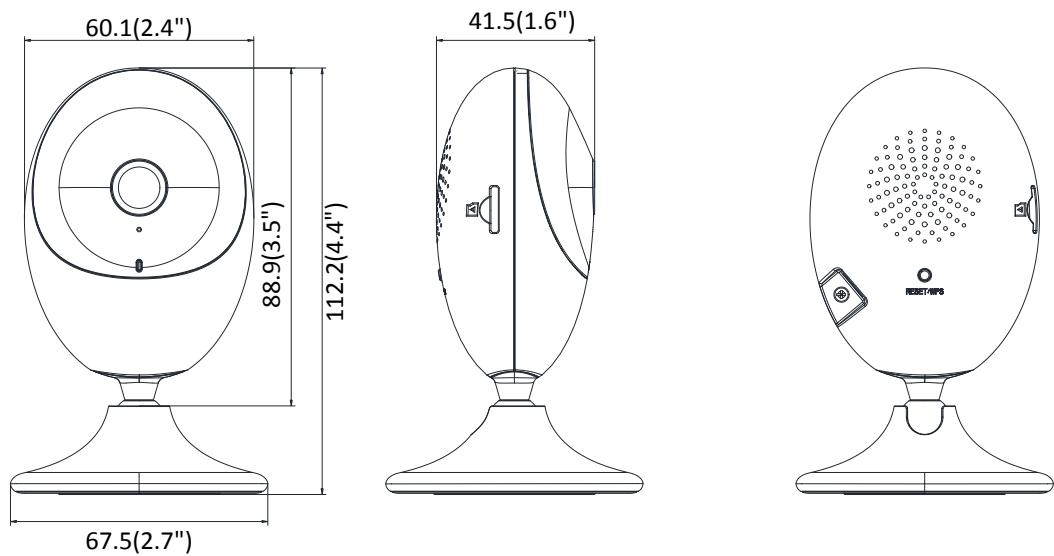

WiFi Standard	IEEE802.11b, 802.11g, 802.11n
Frequenzband	2.4 GHz - 2.4835 GHz
Kanal Bandbreite	20/40MHz unterstützt
Protokolle	802.11b: CCK, QPSK, BPSK, 802.11g/n: OFDM
Sicherheit	64/128-bit WEP, WPA/WPA2, WPA-PSK/WPA2-PSK, WPS
Datenübertragungsraten	11b: 11MB/s, 11g: 54MB/s, 11n: bis zu 150MB/s
W-LAN Reichweite	50 Meter (abhängig von den gegebenen Umwelteinflüssen)
Allgemeines	
Betriebsbedingungen	-10 °C bis 40°C, Luftfeuchtigkeit 95% oder weniger (nicht kondensierend)
Spannungsversorgung	5 VDC ± 10 %, Micro USB Schnittstelle
Strom	Max. 0.9 A
Leistungsaufnahme	Max. 4.5W
IR Reichweite	Bis zu 10 Meter
Material	Kunststoff
Abmessungen	Φ 67.5 × 112.2 mm (Φ 2.7" × 4.4")
Gewicht	115 g

Bestellbare Modelle

HWC-C100-D/W (2.8mm)

Abmessungen

Unit: mm(inch)