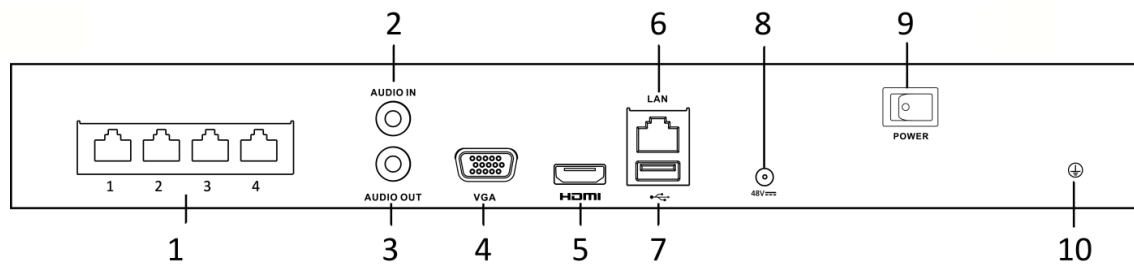

Abmessungen

Index	Beschreibung	Index	Beschreibung
1	Netzwerk Schnittstellen mit PoE Funktion (4 Schnittstellen für HWN-4104MH-4P and 8 Schnittstellen für HWN-4108MH-8P)	6	LAN Netzwerk Schnittstelle
2	AUDIO Eingang	7	USB 2.0 Schnittstelle.
3	AUDIO Ausgang	8	48 VDC Spannungsversorgung
4	VGA Schnittstelle	9	Ein Schalter
5	HDMI Schnittstelle	10	Erde