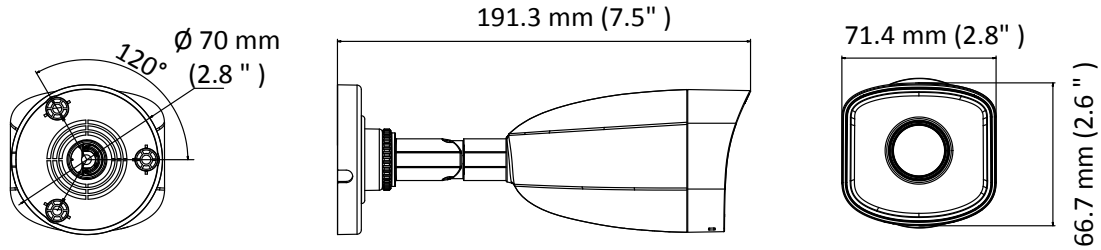

Abmessungen