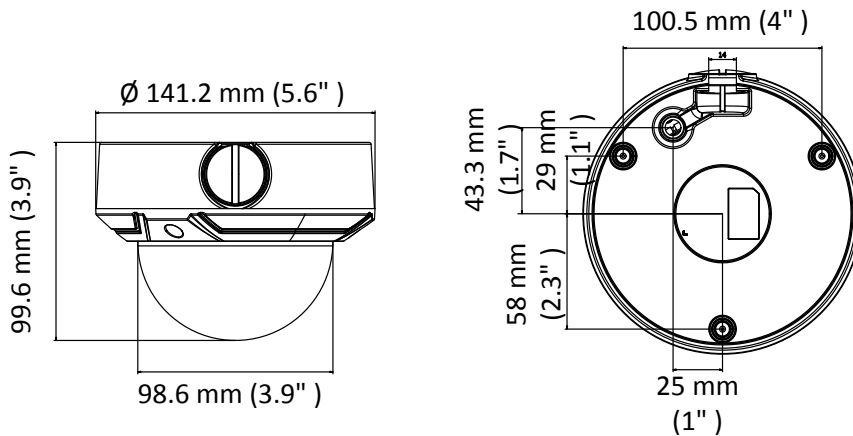

Protokolle	TCP/IP, ICMP, HTTP, HTTPS, FTP, DHCP, DNS, DDNS, RTP, RTSP, RTCP, PPPoE, NTP, UPnP, SMTP, SNMP, IGMP, 802.1X, QoS, IPv6, UDP, Bonjour
Allgemeine Funktionen	“One-Key Reset”, Anti-flimmern, Herzschlag, Spiegeln, Passwortschutz, Privatzonen Maske, Wasserzeichen
API	ONVIF (PROFIL S, PROFIL G), ISAPI
Gleichzeitige Liveansicht	Bis zu 6 Kanäle
Benutzer/Host	Bis zu 32 Benutzer 3 levels: Administrator, Operator und Benutzer
Client Software	iVMS-4200, iVMS-4500, iVMS-5200
Web Browser	IE8+, Chrome 31.0-44, Firefox 30.0-51, Safari 8.0+
<b>Schnittstellen</b>	
Kommunikationsschnittstelle	1 RJ45 10M/100M selbst einstellender Ethernet Port
Videoausgang (ohne -Z)	1Vp-p Komposit Ausgang (75 Ω/BNC)
Reset Knopf	Ja
<b>Allgemeines</b>	
Betriebsbedingungen	-30 °C bis 50 °C (-22 °F bis 122 °F), Luftfeuchtigkeit: 95% oder weniger (nicht kondensierend)
Spannungsversorgung	12 VDC ± 25%, 5.5 mm Koaxial Stromstecker PoE (802.3af, Klasse 3)
Leistungsaufnahme und Strom	-Z: 12 VDC, 0.8 A, Max: 10 W; PoE: (802.3af, 36 V bis 57 V), 0.4 A bis 0.2 A, Max: 12 W -V: 12 VDC, 0.5 A, Max: 6 W; PoE: (802.3af, 36 V bis 57 V), 0.3 A bis 0.1 A, Max: 8 W
Schutzklasse	IP67, IK10
Material	Metall & Kunststoff
Abmessungen	Kamera: Ø 141.2 mm × 99.6 mm (Ø 5.6" × 3.9") Mit Verpackung: 140 mm × 140 mm × 154 mm (5.5" × 5.5" × 6.1")
Gewicht	Kamera: etwa 820 g (1.8 lb.) Mit Verpackung: etwa 1200 g (2.6 lb.)

## Abmessungen